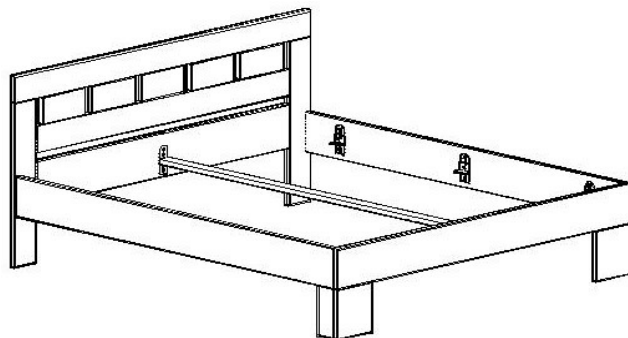

Postele 180.

- výška horní hrany postranice 50cm
- výška zadního čela 105cm
- tloušťka postranic a čel 3cm
- šířka postranic 25cm

úchytka kov lesk

alternativa možná
po domluvě

Závěsný noční
stolek s panelem
s 1 zásuvkou

Dvojlůžko 180

Vnitřní rozměry:	180 x 200 cm
Vnější rozměry:	188 x 210 cm

!!! Ceny postelí jsou uvedeny bez matrací a roštů!!!

obj. kód	NIK1820
jádrový buk lak 10,73	23 490 Kč
buk klasický lak 10,73	24 490 Kč

Výška horní hrany postranice nad podlahou je 50cm. Výška nosné patky pod rošt je nastavitelná od 29,7 do 36,9cm od podlahy. Připočtením výšky roštu a matrace získáte výšku ležací plochy.
Pod postel je možné umístit úložný prostor UNI.