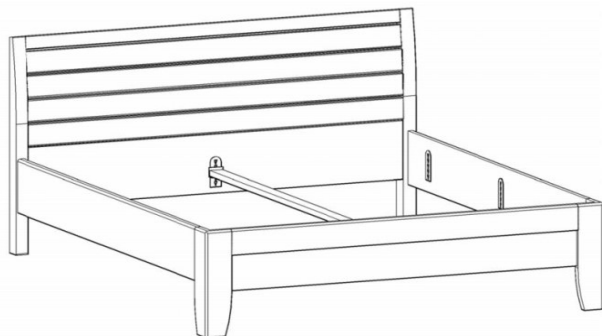

Postele a noční stolky jsou dodávány v provedení buk klasický nebo jádrový buk (vše buk cink), povrchová úprava vodou ředitelný lak v odstínu 10 (přírodní) a 73 (karamel)

KLÁRA

Prodejní ceny.

Ceník je platný od 1.8.2024

Postele 180.

- **výška horní hrany postranice 50cm**
- **výška zadního čela 102cm**
- **tloušťka postranic a čel 3cm**
- **šířka postranic 25cm**

úchytka kov lesk

alternativa možná
po domluvě

Závěsný noční
stolek s panelem
s 1 zásuvkou

Dvojlůžko 180

Vnitřní rozměry:	180 x 200 cm
Vnější rozměry:	188 x 210 cm

!!! Ceny postelí jsou uvedeny bez matrací a roštů!!!

obj. kód	KLA1820
jádrový buk lak 10,73	24 490 Kč
buk klasický lak 10,73	25 490 Kč

Výška horní hrany postranice nad podlahou je 50cm. Výška nosné patky pod rošt je nastavitelná od 29,7 do 36,9cm od podlahy. Připočtením výšky roštu a matrace získáte výšku ležací plochy.
Pod postel je možné umístit úložný prostor UNI.