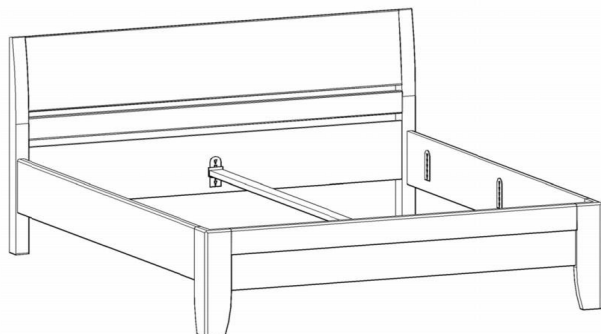

### Postele 180.

- výška horní hrany postranice 50cm
- výška zadního čela 102cm
- tloušťka postranic a čel 3cm
- šířka postranic 25cm

úchytka kov lesk

alternativa možná  
po domluvě

Závěsný noční  
stolek s panelem  
s 1 zásuvkou

#### Dvojlůžko 180

Vnitřní rozměry:	180 x 200 cm
Vnější rozměry:	188 x 210 cm

!!! Ceny postelí jsou uvedeny bez matrací a roštů!!!

<b>obj. kód</b>	<b>EST1820</b>
jádrový buk lak 10,73	24 490 Kč
buk klasický lak 10,73	25 490 Kč